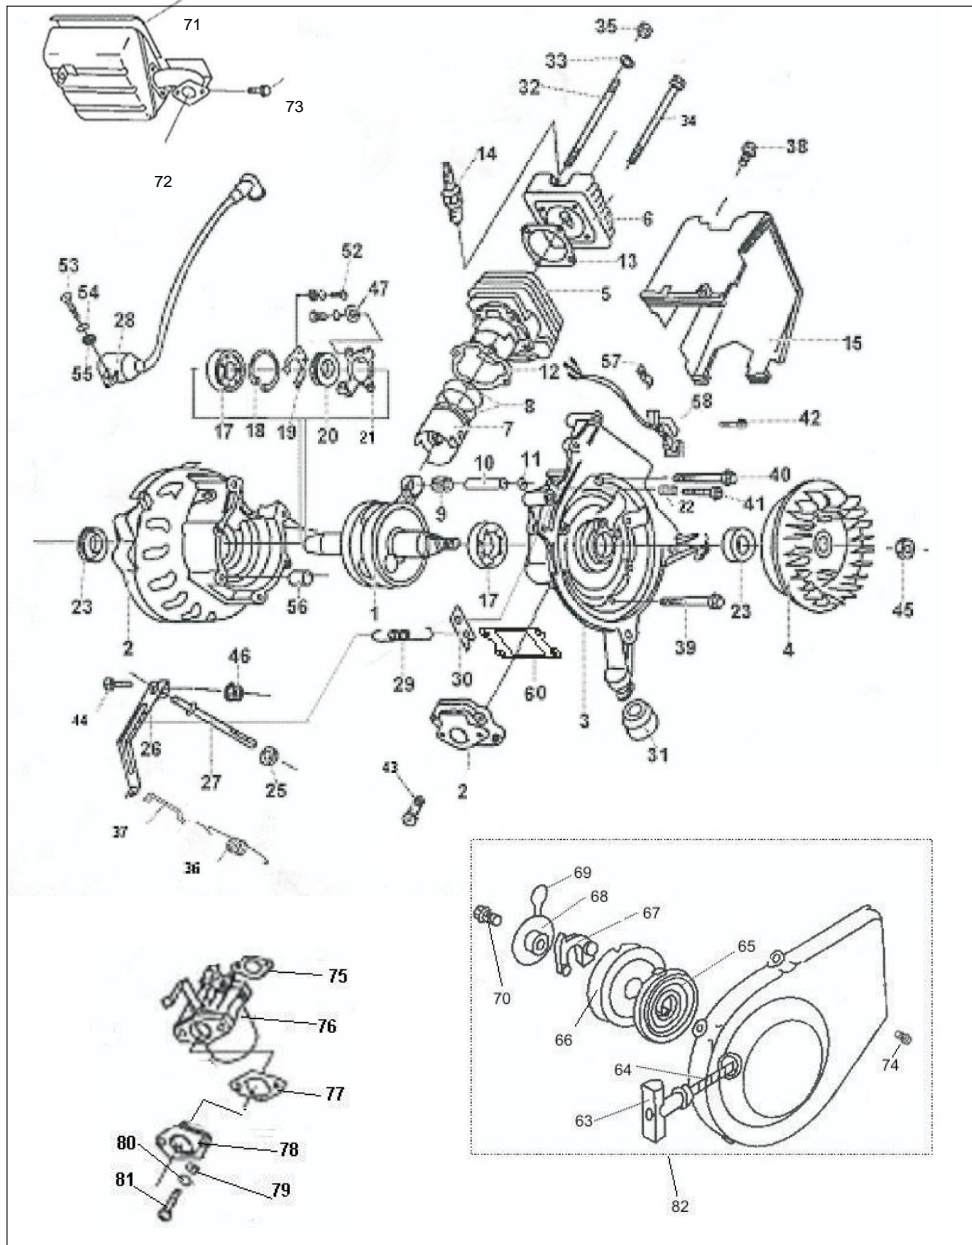

Gerador
B2T-950

Motor / Sistema de ignição

Pos	Código	Descrição	Q/P*
1	19208700	Eixo virabrequim	1
2	19208710	Tampa da carcaça lado esquerdo	1
3	19208713	Tampa da carcaça lado direito	1
4	19804470	Volante magnético	1
5	19804480	Cilindro	1
6	19208720	Cabeçote	1
7	19208730	Pistão	1
8	10802960	Jogo de anéis	2
9	10401276	Gaiola de agulhas	1
10	10102980	Pino do pistão	1
11	10802970	Anel trava do pino do pistão	2
12	13101410	Junta do cilindro	1
13	13101420	Junta do cabeçote	1
14	12800170	Vela de ignição	1
15	19303490	Tampa protetora do cilindro	1
17	10401270	Rolamento 6004	2
18	10803170	Anel trava do conjunto RAR	1
19	70303980	Garfo do RAR	1
20	70303990	Porta esfera do RAR	1
21	70304481	Suporte do porta esfera	
22	10803250	Mola	1
23	13200860	Retentor	1
24	70304000	Coletor	1
25	13200870	Retentor do eixo RAR	1
26	19208740	Alavanca do RAR	1
27	19208750	Eixo RAR	1
28	12803970	Bobina de ignição	1
29	10803330	Mola do governador	1
30	19208760	Chapa de ajuste	1
31	19303443	Coxim de apoio	4
32	10102990	Prisioneiro do cabeçote	2
33	10201510	Arruela do prisioneiro	2
34	10103000	Parafuso do cabeçote	2
35	10201520	Porca do prisioneiro do cabeçote	2
36	10803340	Mola de ajuste do RAR	1
37	19208770	Haste de ligação do RAR	1
38	10103010	Parafuso da flange M6x10	2
39	10103013	Parafuso da flange M6x55	2
40	10103016	Parafuso da flange M6x50	4
41	10103020	Parafuso M6x40	1
42	10103023	Parafuso M6x16	2
43	10103026	Parafuso M6x20	4
44	10103030	Parafuso da flange M6x20	1
45	10201530	Porca do volante M10	1
46	10201540	Porca da alavanca do RAR	1
47	10103033	Parafuso M6x12 + arruela + arruela de pressão	2

*Q/P: Quantidade por produto