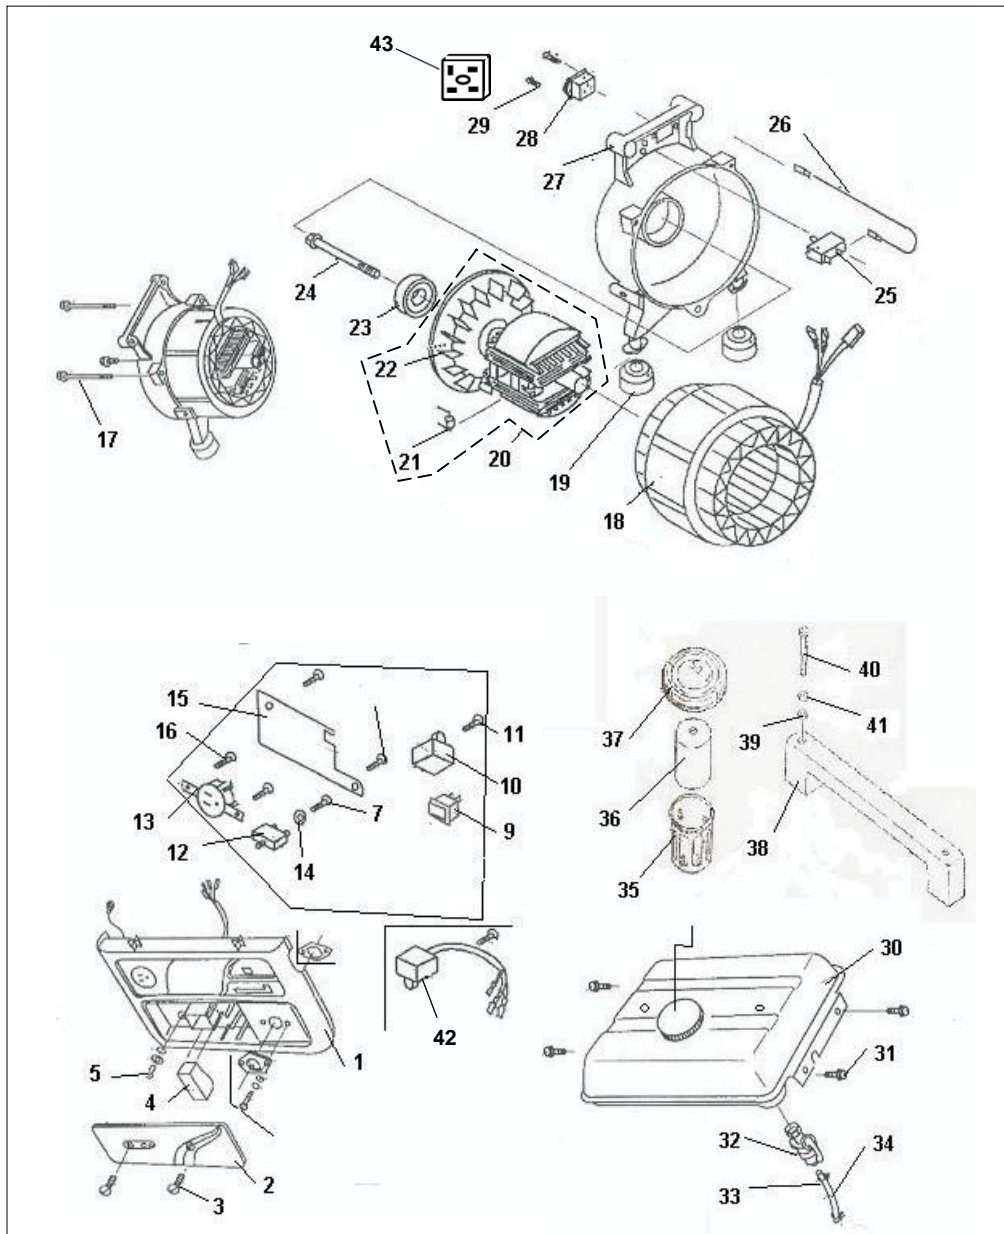

Gerador B2T-950

Pos	Código	Descrição	Q/P*
1	19303430	Painel	1
2	19303433	Tampa do painel	1
3	10102940	Parafuso de fixação da tampa	2
4	14000740	Elemento do filtro de ar	1
5	10102943	Parafuso de fixação do painel	1
7	10102946	Parafuso de fixação do protetor do painel	1
9	12803310	Chave liga / desliga	1
10	12803320	Capacitor 10µF	1
11	10102950	Parafuso de fixação do capacitor	1
12A	12803330	Relé térmico 110V/10A	1
12C	12803333	Relé térmico 12V/15A	1
12B	12803336	Relé térmico 220V/5A	1
13	12803340	Tomada elétrica 110/220V	1
14	10201480	Arruela	1
15	19303436	Protetor do painel	1
16	10102953	Parafuso da tomada	4
17	10102956	Parafuso de fixação traseira do rotor	3
18A	12803930	Estatro 110V	1
18B	12803934	Estatro 220V	1
19	19303440	Coxim	2
20	12803940	Rotor 110/220V completo	1
21	12865640	Conjunto varistor completo	2
22	19303450	Ventilador	1
23	10401274	Rolamento do rotor	1
24	10102960	Parafuso do rotor	1
25	12803333	Relé térmico 12V	1
26	22501600	Cabo da conexão	2
27	19400130	Tampa do rotor	1
28	12803950	Tomada elétrica 12V	1
29	10102963	Parafuso da tomada 12V	2
30	19804440	Tanque de combustível	1
31	10102966	Parafuso de fixação do tanque	4
32	19804450	Torneira de combustível	1
33	10802950	Presilha da mangueira	2
34	23500680	Mangueira de combustível	1
35	19303460	Copo do filtro	1
36	19303470	Copo do óleo	1
37	19804460	Tampa do tanque	1
38	19303480	Punho do tanque	1
39	10201490	Arruela do punho	2
40	10102970	Parafuso do punho	2
41	10201500	Arruela de pressão	2
42	12701540	Conjunto eletrônico	1
43	12701550	Ponte retificadora	1
	12703190	Fio terra com terminal olhal	1
	22501603	Cabo carga bateria	1
	12804140	Voltímetro 110V	1
	12804143	Voltímetro 220V	1