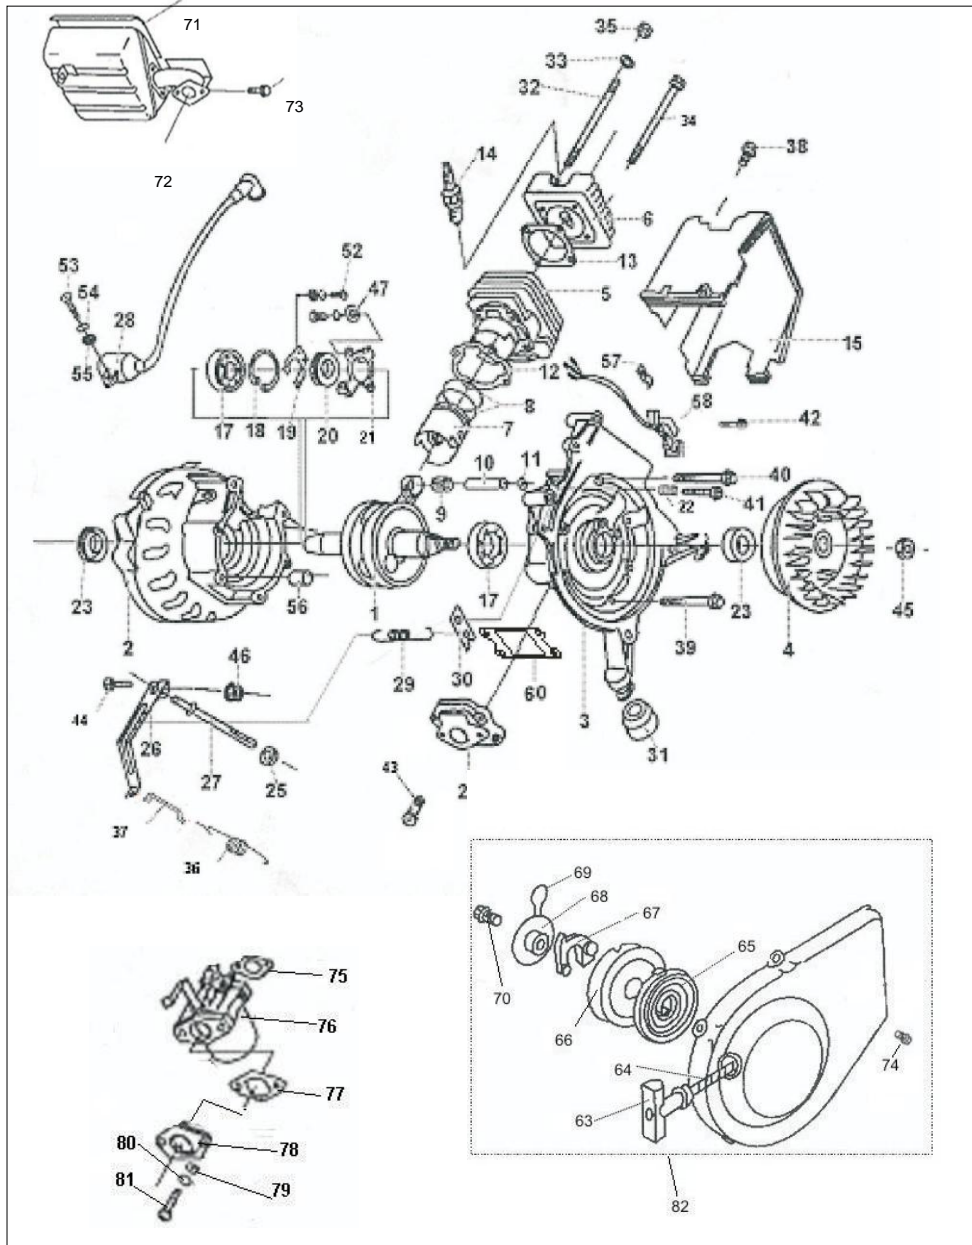

Gerador
B2T-950

Motor / Sistema de ignição

Pos	Código	Descrição	Q/P*
52	10103036	Parafuso M3x8 + arruela + arruela de pressão	2
53	10103040	Parafuso M6x20	1
54	10201590	Arruela de pressão	1
55	10201600	Arruela lisa	1
56	10103043	Pino guia	2
57	10803350	Presilha	1
58	12803980	Magneto	1
59	10103046	Parafuso da bobina de força	1
60	13101430	Junta do coletor	1
63	19303483	Punho de partida	1
64	29600220	Corda do retrátil	1
65	10803360	Mola do retrátil	1
66	19303500	Carretel do retrátil	1
67	19303510	Cachorrete	1
68	19303513	Guia do cachorrete	1
69	19303516	Trava do retrátil	1
70	10103110	Parafuso M6x12 do retrátil	1
71	19804486	Descarga	1
72	70304030	Coletor de descarga	1
73	10103113	Parafuso M6x16 da descarga	1
74	10103116	Parafuso M6x12 da tampa do retrátil	2
75	13101440	Junta carburador / coletor	4
76	19804490	Carburador	1
77	13101450	Junta de admissão	1
78	13101460	Junta espaçadora	1
79	10201610	Arruela da junta	1
80	10201620	Arruela de pressão	2
81	10103120	Parafuso M6x65 do carburador	2
82	19811190	Conjunto retrátil	1
	13103340	Junta descarga	1
	70304510	Led indicador 110/220V	1
	70304513	Led indicador 24V	1

*Q/P: Quantidade por produto