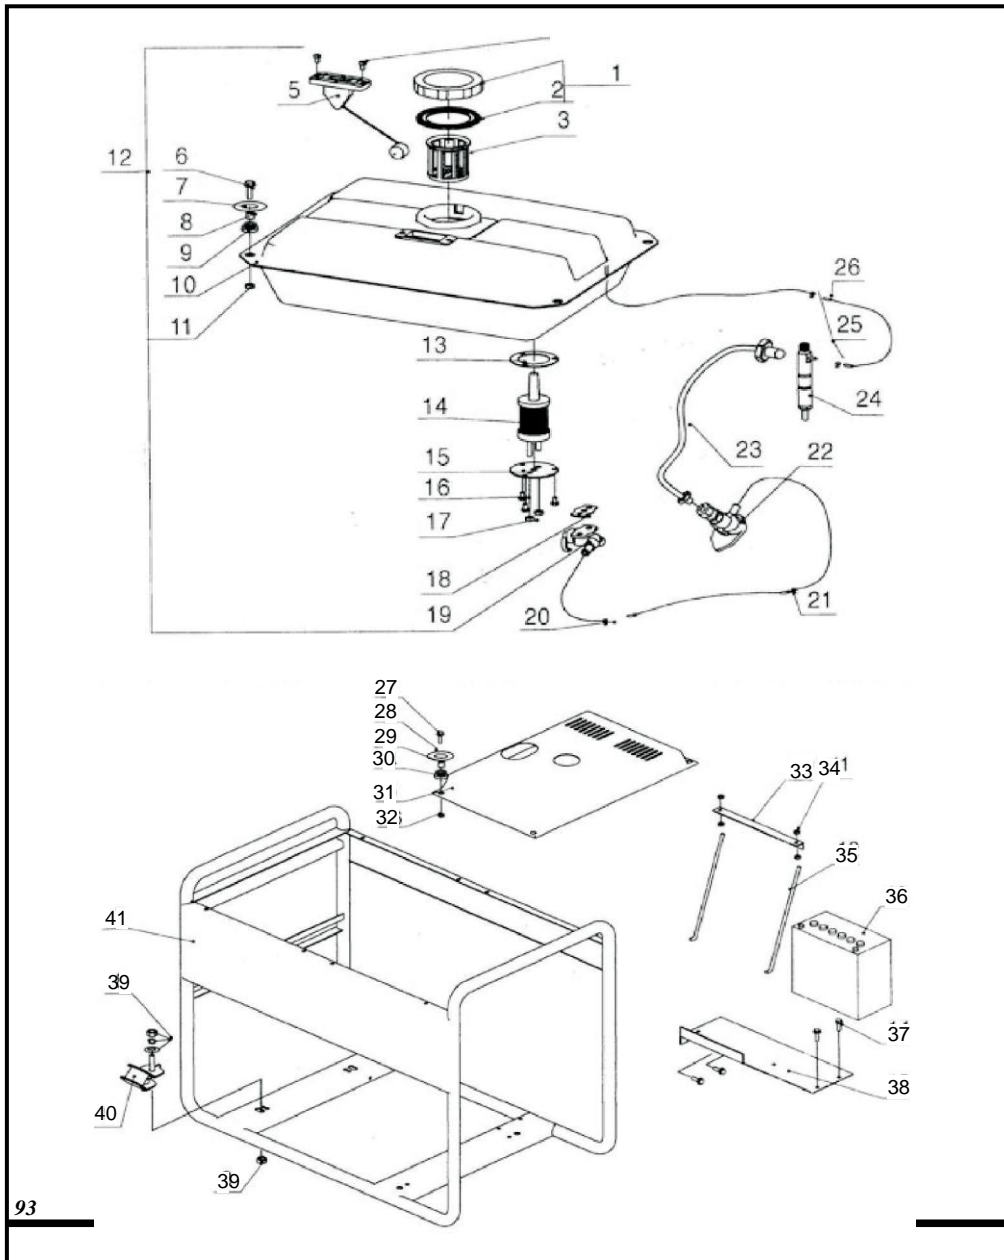

Tanque de combustível /Quadro

Pos	Código	Descrição	Q/P*
1	19400190	Tampa do tanque completa	1
2	10800140	Anel de vedação	1
3	14000390	Peneira do tanque	1
4	10109870	Parafuso de fixação do visor	2
5	19300130	Visor de combustível	1
6	10102460	Parafuso sextavado M6x25	4
7	10202140	Arruela lisa M6	4
8	10811230	Bucha limitadora	4
9	10811240	Bucha de borracha	4
10	70312090	Tanque de combustível	1
11	10200340	Porca sextavada M6	4
12	70312100	Tanque completo	1
13	13103180	Junta do filtro de saída	1
14	14000920	Filtro de saída	1
15	19309890	Base de fixação do filtro de saída	1
16	10109880	Parafuso sextavado M5x8	2
17	10200340	Porca sextavado M6	2
18	13103190	Junta da torneira	1
19	14000930	Torneira de combustível	1
20	19309900	Abraçadeira da mangueira de combustível	2
21	23508090	Mangueira de combustível	1
25	19309910	Abraçadeira da mangueira de retorno	2
26	23508100	Mangueira de retorno de combustível	1
27	10102460	Parafuso sextavado M6x25	4
28	10202140	Arruela lisa M6	4
29	10811210	Bucha limitadora	4
30	10811220	Bucha de borracha	1
31A	19210180	Tampa superior do gerador BD-2500CF(E)	1
31B	19210183	Tampa superior do gerador BD-4000CF(E)	1
31C	19210186	Tampa superior do gerador BD-6500CF(E)	1

*Q/P: Quantidade por produto

Gerador

BD-2500 CF-E

BD-4000 CF-E

BD-6500 CF-E