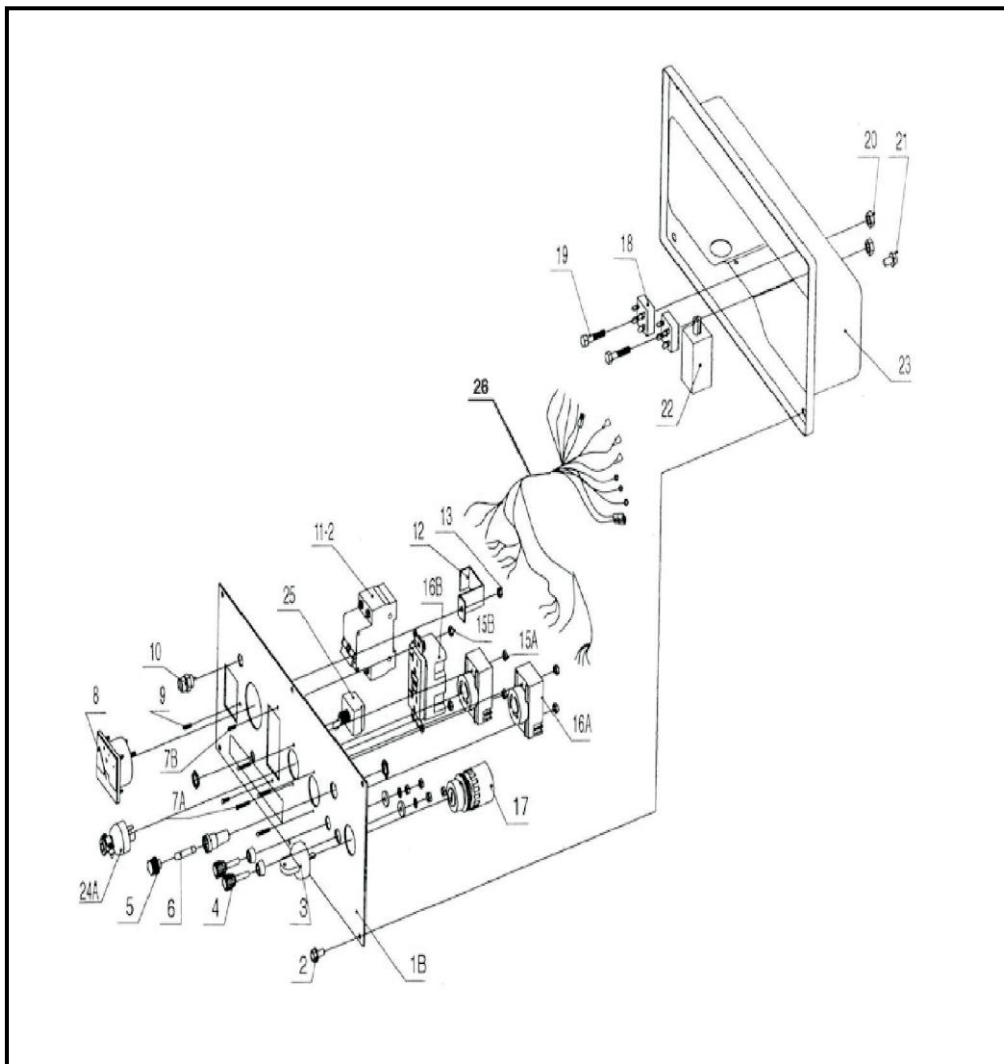

Gerador

BD-2500 CF-E

BD-4000 CF-E

BD-6500 CF-E

Pos	Código	Descrição	Q/P*
1A	70312110	Painel BD-2500CF(E)	1
1B	70312113	Painel BD-4000CF(E)	1
1C	70312116	Painel BD-6500CF(E)	1
2	10109890	Parafuso de fixação do painel	4
3	12701690	Chave de partida	1
4A	12701700	Terminal do carregador de bateria (vermelho)	1
4B	12701710	Terminal do carregador de bateria (preto)	1
5	12701830	Porta fusível do carregador de bateria	1
6	12803531	Fusível 10A	1
7A	10109900	Parafuso PH cab. pan M4x15	8
7B	10109910	Parafuso PH cab. pan M3x15	4
8	12701720	Voltímetro	1
9	10109920	Parafuso de fixação do disjuntor	4
10	12701840	Led do nível de óleo	1
11A	12701730	Disjuntor BD-2500CF(E)	1
11B	12701740	Disjuntor BD-4000CF(E)	1
11C	12701750	Disjuntor BD-6500CF(E)	1
12A	70312120	Chapa de fixação do disjuntor BD-2500CF(E)	1
12B	70312123	Chapa de fixação do disjuntor BD-4000CF(E)	1
12C	70312126	Chapa de fixação do disjuntor BD-6500CF(E)	1
13	10291160	Porca de fixação do disjuntor	4
15A	10291170	Porca sextavada M4	2
15B	10201370	Porca sextavada M3	2
16A	12701760	Tomada 4 pinos 30A 110V - 220V	1
16B	12701770	Tomada dupla 120V 20A	1
16C	12803123	Tomada 3pinos 250V 30A	1
17	12701780	Miolo da chave de partida	1
18	12701790	Ponte retificadora	1
19	10108150	Parafuso PH cab. pan M4x20	4
20	10291170	Porca sextavada M4	4
21	10109930	Parafuso PH cab. M4x15	2
22	12701800	Solenóide de partida	1
23	70312130	Capa do painel	1
24A	12701570	Plug 120V - 240V (4 pinos)	1
24B	12701563	Plug 120V (3 pinos)	1
25	12804960	Chave seletora 9 contatos	1
26A	12773810	Chicote elétrico BD-2500 CF	1
26B	12773813	Chicote elétrico BD-2500 CFE	1
26C	12773820	Chicote elétrico BD-4000 CF	1
26D	12773823	Chicote elétrico BD-4000 CFE	1
26E	12773830	Chicote elétrico BD-6500 CF	1
26F	12773833	Chicote elétrico BD-6500 CFE	1
	12703180	Horímetro	1
	12773760	Sensor nível de óleo	1
	19811200	Conjunto aceleração	1
	19213460	Cabo aceleração	1

*Q/P: Quantidade por produto